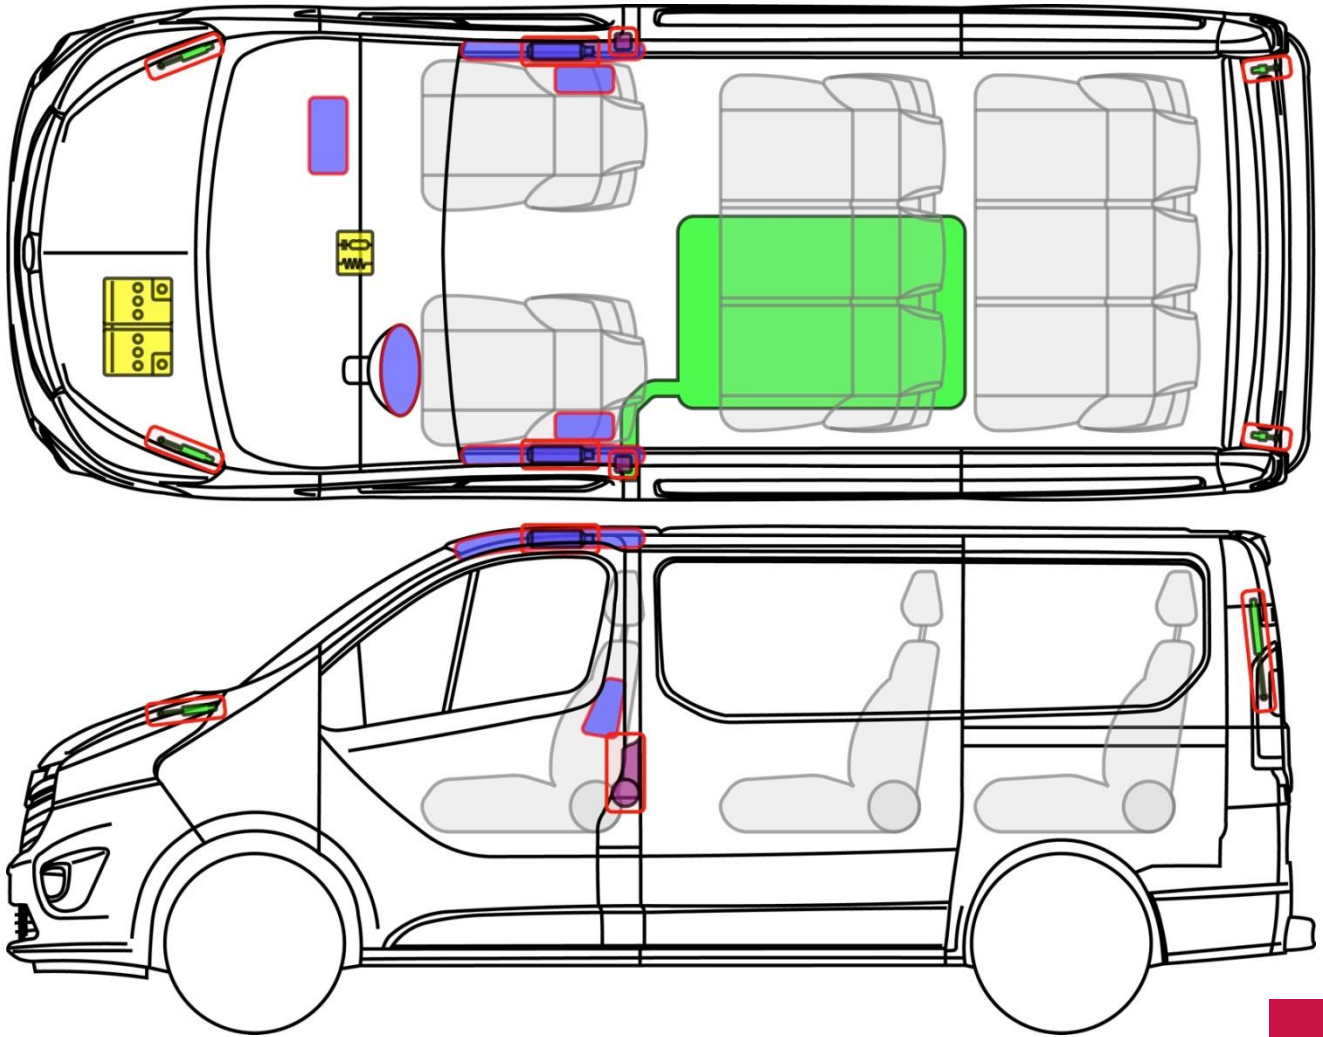

NV300

Type: X82, 2016-

NV300

Légende

	Airbag		Générateur de gaz		Prétensionneur de ceinture de sécurité		ECU Airbag		Système de protection active des piétons
	Système automatique de protection en de retournement		Vérin à gaz / ressort précontraint		Zone de haute résistance		Zone nécessitant une attention particulière		
	Batterie basse tension		Ultra capacité basse tension		Réservoir de carburant		Réservoir de gaz		Soupape de sécurité
	Batterie haute tension		Câble / composant d'énergie haute tension		Déconnecter haute tension de la batterie haute tension		Boitier de fusibles de désactivation de la haute tension		Condensateur haute tension
	Réservoir de carburant essence / ethanol								