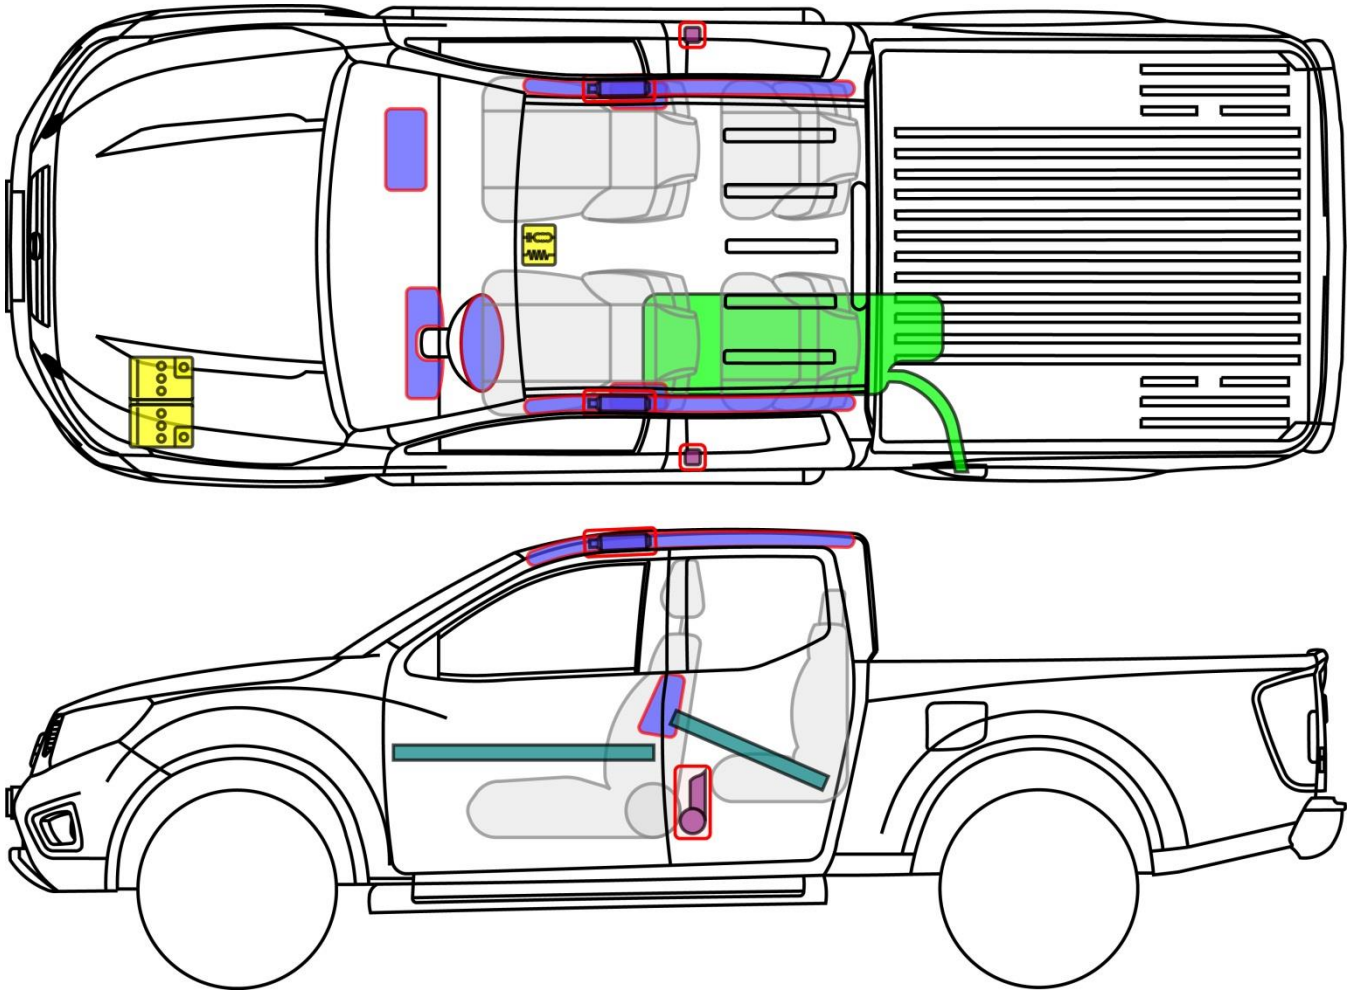

NAVARA King Cab

Type: D23, 2015-

NAVARA

Légende

	Airbag		Générateur de gaz		Prétensionneur de ceinture de sécurité		ECU Airbag		Système de protection active des piétons
	Système automatique de protection en de retournement		Vérin à gaz / ressort précontraint		Zone de haute résistance		Zone nécessitant une attention particulière		
	Batterie basse tension		Ultra capacité basse tension		Réservoir de carburant		Réservoir de gaz		Soupape de sécurité
	Batterie haute tension		Câble / composant d'énergie haute tension		Déconnecter haute tension de la batterie haute tension		Boîtier de fusibles de désactivation de la haute tension		Condensateur haute tension
	Réservoir de carburant essence / ethanol								